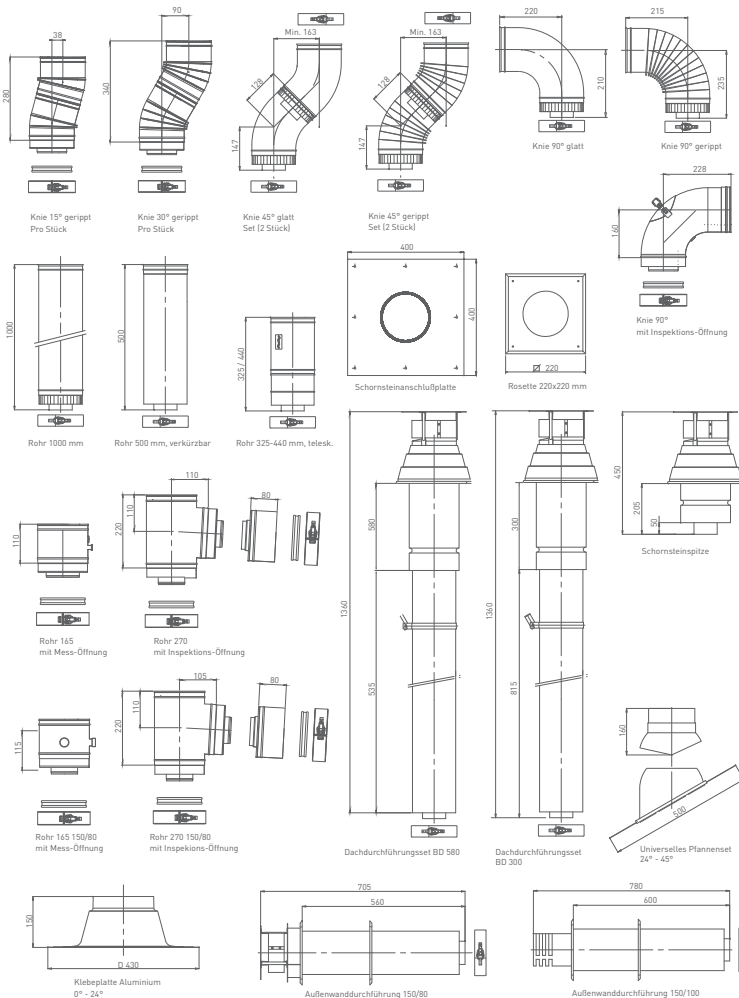

1012622	Außenwanddurchführung ohne Knie	€ 344
1012623	Reduzierstück 200/130 auf 150/100	€ 196

Ø150/80 und Ø150/100

1010346	Klebeplatte Aluminium, 0°-24°	€ 29
1010347	Universelles Pfannenset (verstellbar), Blei 24°-45°	€ 37
1010348	Schornstein Montage Platte, 430x430 mm	€ 58
1010349	Rosette Anthrazit, 220x220 mm (Ø 150 mm um Loch in der Decke abzudecken)	€ 30

Flex Edelstahlrohr (für bestehender Schornstein)

1017016	Rohr Ø 80, 6m, inkl. 2 Adapter	€ 275
1017017	Rohr Ø 80, 11m, inkl. 2 Adapter	€ 447
1017018	Rohr Ø 100, 6m, inkl. 2 Adapter	€ 321
1017019	Rohr Ø 100, 11m, inkl. 2 Adapter	€ 533

- Rohr: inkl. 1 Klemmhefter und 1 Silikon Schließring
- Knie 90°: inkl. 1 Klemmhefter und 1 Silikon Schließring
- Knie 45°: inkl. 2 Klemmhefter und 2 Silikon Schließring
- Dachdurchführungsset: inkl. 1 Befestigungshenkel, 1 Klemmhefter und 1 Silikon Schließring
- Schornsteinspitze: inkl. 1 Befestigungshenkel, 1 Klemmhefter und 1 Silikon Schließring
- Außenwanddurchführung: inkl. 1 Klemmhefter und 1 Silikon Schließring

Preise € (ohne MwSt.), gültig vom 01.07.2011 bis 30.06.2012.
Ausgabe 01.07.2011, Änderungen vorbehalten.