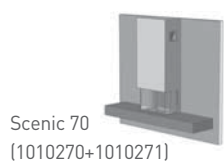

Scenic 70
(1010270+1010271)