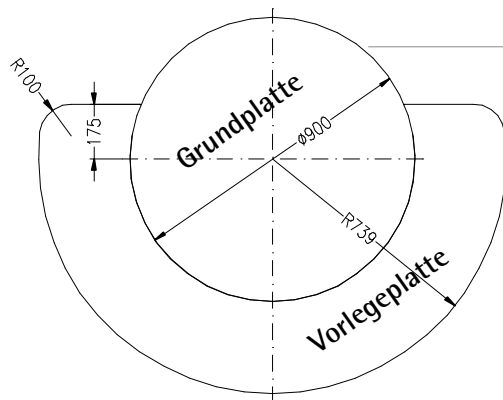

Kaminöfen- Zubehör Holzbefuerung

		Rauchrohr -KO-			Abgasbogen -KO-		Rosette	Wandmuffe
		∅ 150x250mm	∅ 150x500mm	∅ 150x1000mm	∅ 150mm 45° feststehend	∅ 150mm 90° verstellbar	∅ 150mm	Rauchrohr-Doppelwandmuffe ∅ 150mm
Farbausführung	Unlackiert	17,- € 1005195 14,29 €	21,- € 1005201 17,65 €	30,- € 1005205 25,21 €	28,- € 1014474 23,53 €	43,- € 1014374 36,13 €	21,- € 1013935 17,65 €	36,- € 1005217 30,25 €
	Nero	36,- € 1014585 30,25 €	48,- € 1014586 40,34 €	72,- € 1014587 60,50 €	60,- € 1014588 50,42 €	108,- € 1014589 90,76 €	24,- € 1014410 20,17 €	-
	Graphit	36,- € 1014591 30,25 €	48,- € 1014592 40,34 €	72,- € 1014593 60,50 €	60,- € 1014594 50,42 €	108,- € 1014595 90,76 €	24,- € 1014411 20,17 €	-
	Terra	36,- € 1016370 30,25 €	48,- € 1016371 40,34 €	72,- € 1016372 60,50 €	60,- € 1016373 50,42 €	108,- € 1016374 90,76 €	24,- € 1016375 20,17 €	-
	Perle	90,- € 1014596 75,63 €	119,- € 1014597 100,00 €	179,- € 1014598 150,42 €	149,- € 1014599 125,21 €	268,- € 1014600 225,21 €	60,- € 1014412 50,42 €	-
	Amarone	90,- € 1014601 75,63 €	119,- € 1014602 100,00 €	179,- € 1014603 150,42 €	149,- € 1014604 125,21 €	268,- € 1014605 225,21 €	60,- € 1015057 50,42 €	-

Zubehör	
Flex Anschlussbausatz für H₂O Geräte	214,- € 1016990 179,83 €
Grundplatte aus Glas (d=900mm, unbedruckt, Stärke 10mm)	150,- € 1005141 126,05 €
Grundplatte aus Glas f. H₂O Geräte (d=900mm, mit Ausschnitt, unbedruckt, Stärke 10mm)	270,- € 1016710 226,89 €
Vorlegeplatte aus Glas (Innendurchmesser 900mm, unbedruckt, Stärke 10mm)	280,- € 1005142 235,29 €
Grundplatte aus Edelstahl geschliffen (d=900mm, unbedruckt, Stärke 3mm)	365,- € 1003051 306,72 €
Grundplatte aus Edelstahl geschliffen f. H₂O Geräte (d=900mm, mit Ausschnitt, unbedruckt, Stärke 3mm)	380,- € 1016626 319,33 €
Vorlegeplatte aus Edelstahl geschliffen (Innendurchmesser 900mm, unbedruckt, Stärke 3mm)	460,- € 1003052 386,55 €
Spraydose Thermo Beschichtung Perle	69,- € 1011148 57,98 €
Spraydose Thermo Beschichtung Amarone	69,- € 1017020 57,98 €

Selection Kaminofengriff mit Massiv- holzeinlage

Holzart	Form	
	gerade	gebogen
Mahagoni	34,- € 1017025 28,57 €	34,- € 1017027 28,57 €
Wenge	34,- € 1017026 28,57 €	34,- € 1017028 28,57 €